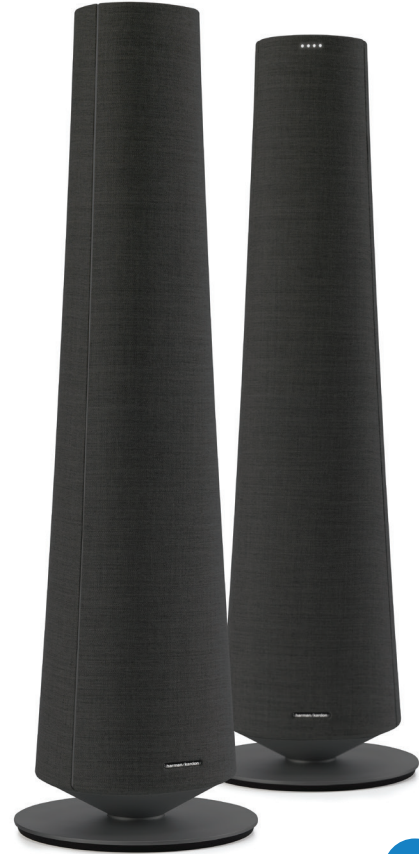

DESIGN
AWARD
2018

reddot award 2018
winner interface design

Assistant Google

Un son magnifique qui vous parle

Les Citation Tower de Harman Kardon sont des enceintes HI-FI intelligentes haut de gamme conçues pour les audiophiles. Les Citation Tower fournissent la meilleure expérience d'écoute stéréo sur 2 avec des aigus précis et des graves profonds. D'un emploi simple avec leur écran tactile LCD en couleurs, les Citation Tower combinent l'innovation en audio résidentiel et l'attention au détail du design, pour une apparence sophistiquée et un son authentique de qualité concert. Les amateurs de musique aimeront l'accès à plus de 300 services musicaux et à la diffusion haute définition via Chromecast intégré. L'Assistant Google apporte la commande vocale pratique à votre Citation Tower pour une assistance mains libres dans tout votre domicile. Obtenez des réponses, écoutez la musique, organisez votre journée, commandez votre domotique, appréciez votre divertissement et plus encore, avec votre seule voix !

Design industriel haut de gamme

Les Citation Tower marient l'innovation en divertissement audio résidentiel et un magnifique style sophistiqué. Le tissu en laine mélangée haut de gamme, fabriqué par Kvadrat, ne retient pas les salissures et est inifuge.